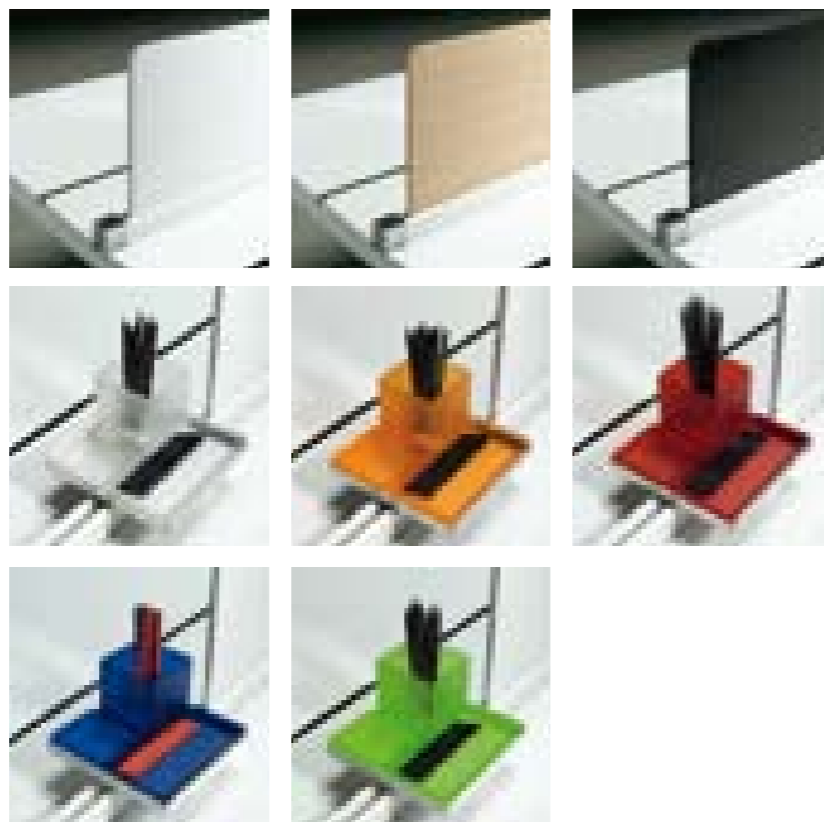

La scrivania è assistita da un sistema di elettrificazione inserito negli elementi passacavi, caratteristico del sistema Fly, che permette di raggiungere l'area di lavoro attraverso accessi centrali continui o passacavi inseriti nei piani.

Desks are provided with an advanced cable management system, characteristic of the Fly system, which facilitates the worktops wiring. Other options are available using different types of cable ports.

Le bureau est équipé d'un système de raccordement électrique inséré dans les éléments porte-câbles, caractéristique du système Fly, qui permet de relier la zone de travail grâce à des accès centraux continus ou à des passe-câbles insérés dans les plateaux.

El escritorio es asistido por un sistema de electrificación instalado en los elementos pasacables, característico del sistema Fly, que permite llegar al área de trabajo a través de accesos centrales continuos o de pasacables en las encimeras.

Accessories